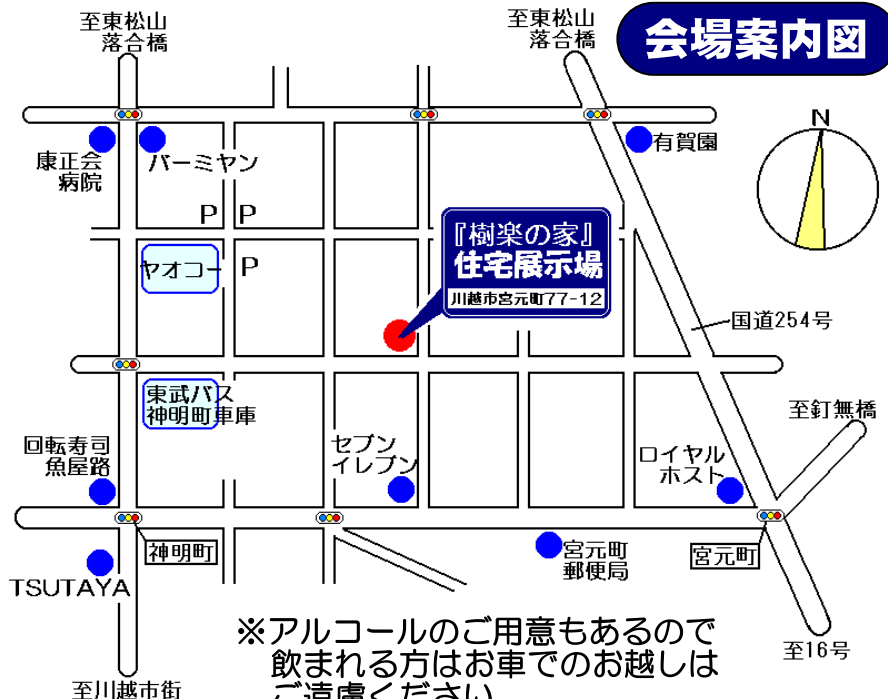

## ■開催場所・時間

住所：川越市宮元町 77-12

(株)矢川原「樹楽の家」住宅展示場

## ■ご予約

食材の準備の都合がありますので、お電話もしくはEメールで、お名前とご来場予定の大人・子供それぞれのご参加人数を 11/8(水)までにご連絡ください。

午前・午後の部の開始時間は目安です。

時間内にお気軽にご来場下さい。

人数把握のため、ご予約の際に、**ご来場の予定時間**をお知らせください。

※お申込みは先着順とさせていただきます。

※小雨程度の場合は予定通りに開催致します。

※悪天候が予想される場合、ご予約の方には開催の可否を事前にご連絡致します。

## 会場案内図

※アルコールのご用意もあるので  
飲まれる方はお車でのお越しは  
ご遠慮ください。

皆さまのおかげで  
矢川原は今年2017年  
『創業50周年』を  
迎えることが  
できました!