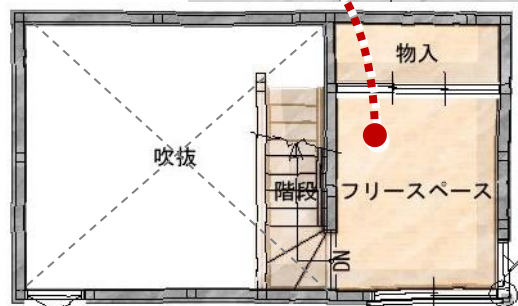

ご予約・お問い合わせ [午前9時～午後5時]

☎ 049(222)2839

✉ wood@yagahara.co.jp

無垢の木と漆喰で作る風の吹き抜ける家…  
 これからの2人の暮らしを豊かに、  
 そして快適にする家づくりの一つの形です。

玄関前の目隠しフェンスは、道路からの視線をほどよく遮ります。少し回り込んで玄関にアプローチするので、ちょっと贅沢な感じがしませんか？

子どもたち家族が遊びに来た時に泊まることもできるフリースペースです！

…風の通り道

敷地	215.33㎡	65.15坪
1F	65.41㎡	19.75坪
2F	10.76㎡	3.25坪
延べ床	76.17㎡	23.00坪

洗面所と脱衣所を分けて、洗面スペースを廊下に！トイレの手洗いとしても使いやすく風の通り道にもなっています。

北側の畑へはここから出入り。収穫した野菜はすぐキッチンで料理出来ますね!! 風が抜ける通風ドアだから熱がこもらず快適です!

書斎コーナーのカウンターの下に、床下用エアコンを設置。エアコン本体も上手に隠しました!

吹抜けのある開放的なリビング。掘りこたつからは近い目線で庭を楽しめます!

広いウッドデッキは、アウトドアリビングとして、リビングと一体使えます。布団もたっぴり干せるので、とても便利です。

～設計者の一言～

南西道路の日当たりの良い立地条件。住宅街の中で一番ひらけた場所に寝室であり、リビングと一緒に使う4.5畳の和室を設けました。コーナーに窓があるので、障子を開けたときの解放感がたまらない場所です。リビングからもその解放感を味わうことができますよ(\*^^)v ぜひ掘りこたつに足を下ろして、その広がりを感じて下さい! あと、大事にしたのは「お互いの距離感」。奥様の書斎コーナーをご主人の寝室の近くに配置し、視線が合うことないですが、気配は感じられる距離感を作ってみました。引戸を開けると家中が緩やかに繋がる住まいになりました。