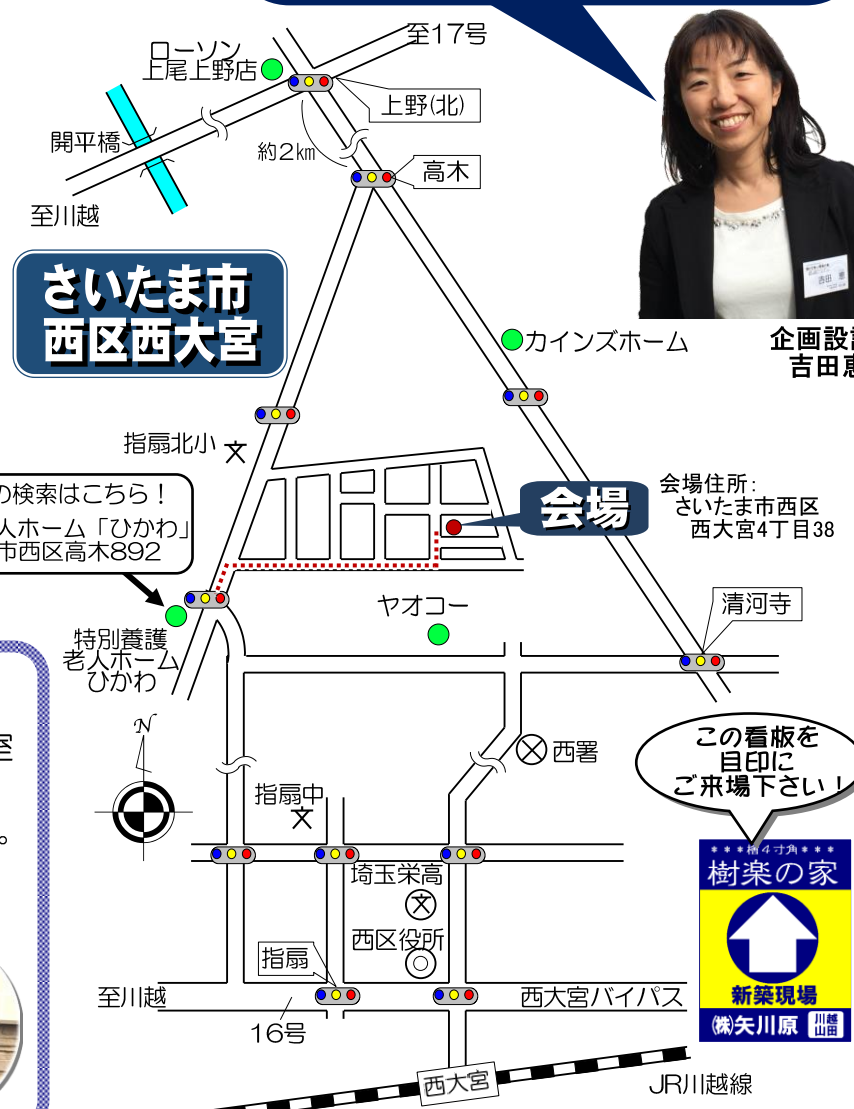

吹抜けのある開放的なリビング。掘りこたつからは近い目線で庭を楽しめます!

広いウッドデッキは、アウトドアリビングとして、リビングと一体使えます。布団もたっぴり干せるので、とても便利です。

～設計者の一言～

南西道路の日当たりの良い立地条件。住宅街の中で一番ひらけた場所に寝室であり、リビングと一緒に使う4.5畳の和室を設けました。コーナーに窓があるので、障子を開けたときの解放感がたまらない場所です。リビングからもその解放感を味わうことができますよ(\*^^)v ぜひ掘りこたつに足を下ろして、その広がりを感じて下さい! あと、大事にしたのは「お互いの距離感」。奥様の書斎コーナーをご主人の寝室の近くに配置し、視線が合うことないですが、気配は感じられる距離感を作ってみました。引戸を開けると家中が緩やかに繋がる住まいになりました。

企画設計 吉田恵

カーナビの検索はこちら!  
 特別養護老人ホーム「ひかわ」  
 さいたま市西区高木892

会場住所:  
 さいたま市西区  
 西大宮4丁目38